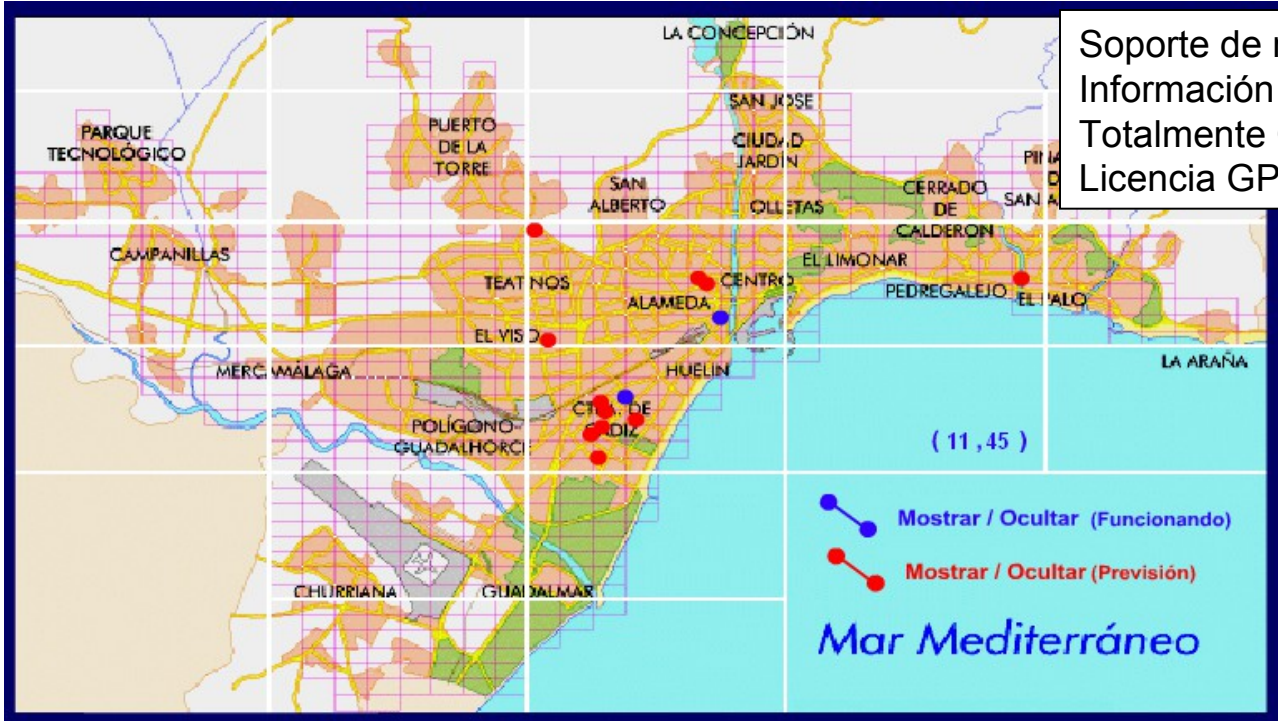

C.P.E.P. EL TORCAL
Colegiado Internet: si Clientes: 0
IP: 192.168.10.1

E.P.E.I. AZALEA

C.P.E.P. JOSE MARIA TORRIJOS
C.P.E.P. JABEGA

Conexión normal
Conexión no accesible o privada
Nodo sin asignar
Nodo no definido o privado
Servidores de red (no ofrece servicios a clientes)
Nodo de bajo alcance
Nodo de alcance medio
Nodo de alto alcance
Nodo de enlace (no ofrece servicios a clientes)

Salir Minimapa Leyendas Medidor de Velocidad

Al pulsar sobre el nodo activarás su cobertura

X= 11411.65
Y= 7555.55

Málaga Wireless (Open Callejero)

Soporte de mapa reducido
Información muy completa
Totalmente Open Source
Licencia GPL

Málaga Wireless (Open Nodos)

- Inicio
- Nodos Pendientes Almacenados
- Administración Usuarios Zonas
- Publicar Salir

Tiene 3 nodos pendientes de ser revisados
 La Base de Datos está pendiente de ser actualizada