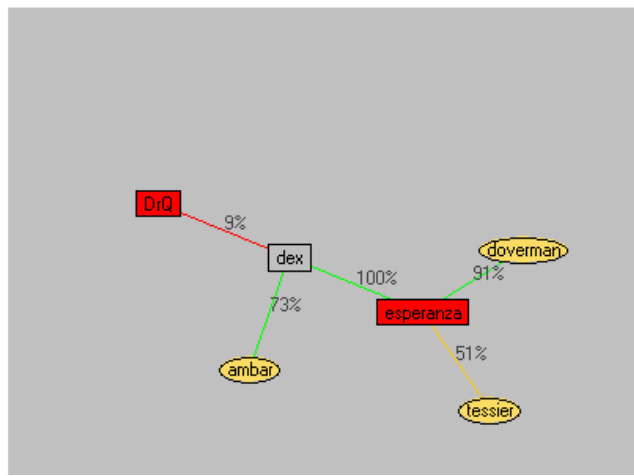

Málaga Wireless (Open Nodos)

Sin limites
Redes libres
Sin barreras

- Inicio
- Nodos Pendientes
- Almacenados
- Administración
- Usuarios
- Zonas
- Publicar
- Salir

Modo de visión: [Tabla Básica](#) - [Tabla ampliada](#) - [Nodos dinámicos](#)

Diagrama dinámico de la red
Conexión con OpenCallejero
Conexión con NodosTK
Licencia GPL
Ejemplo 1 - **Ejemplo 2**

Dudas y consultas

Fin

Producido y desarrollado por:

Juan Miguel Taboada Godoy
webmaster@fibranet.org
<http://www.fibranet.org>