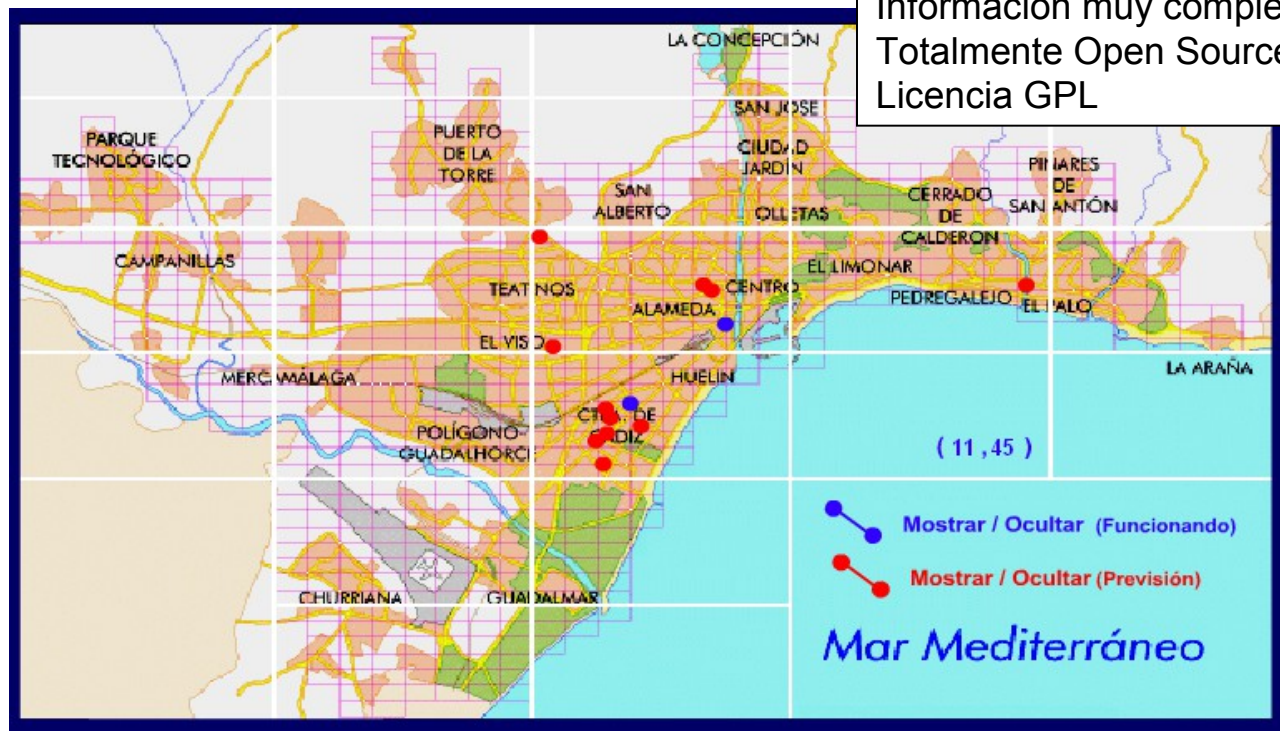

Soporte de mapa reducido
Información muy completa
Totalmente Open Source
Licencia GPL